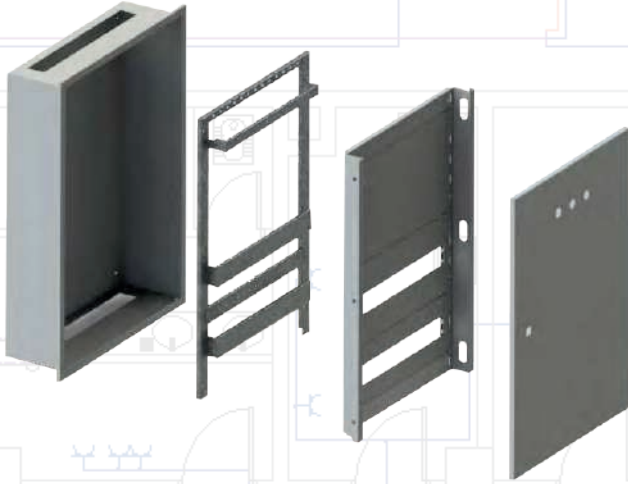

RON-WA SERİSİ

GENİŞLİK	YÜKSEKLİK	DERİNLİK
400	500	
	600	150
	700	200
	800	250
	900	300
	1000	
600	500	
	600	150
	700	200
	800	250
	900	300
	1000	
700	500	
	600	150
	700	200
	800	250
	900	300
	1000	
800	500	
	600	150
	700	200
	800	250
	900	300
	1000	
1000	500	
	600	150
	700	200
	800	250
	900	300
	1000