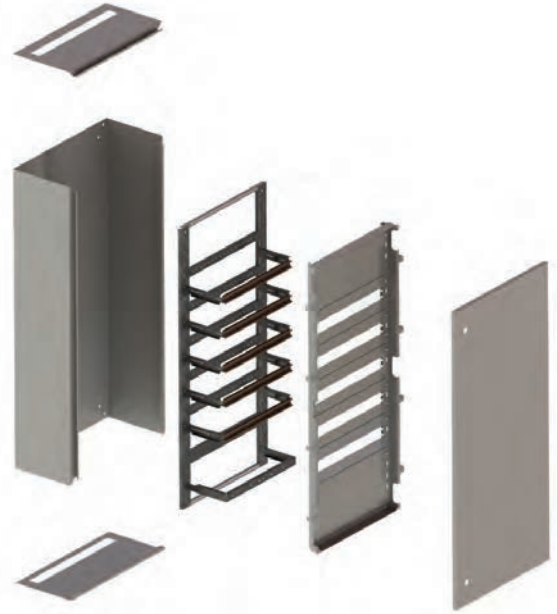

ÖN GÖRÜNÜŞ

ARKA GÖRÜNÜŞ

Malzeme

Gövde: 1,00/1,20mm Çelik Sac
Kapak: 1,00/1,20mm Çelik Sac
Montaj Plakası: 1,2 mm Galvaniz
1 mm Galvaniz
Perde Grubu: 1 mm Çelik Sac

Yüzey İşlem

- Elektrostatik Toz Boya

Koruma Sınıfı