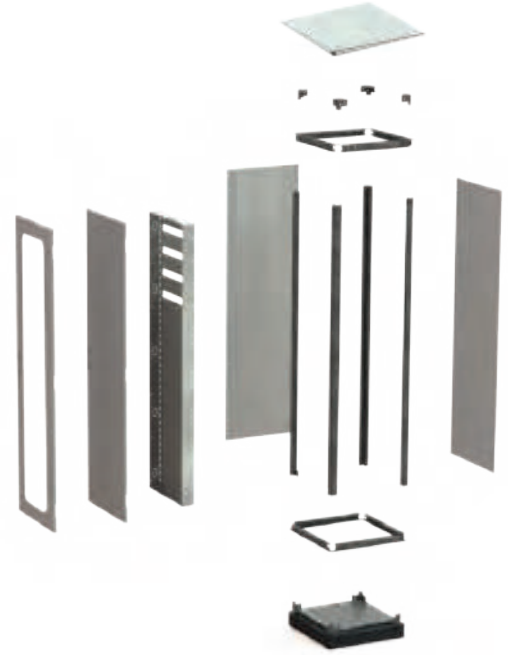

Malzeme

Gövde: 1,00/1,20mm Çelik Sac
Kapak: 1,00/1,20mm Çelik Sac
Montaj Plakası: 1,2 mm Galvaniz
1 mm Galvaniz

Perde Grubu: 1 mm Çelik Sac

Yüzey İşlem

- Elektrostatik Toz Boya

Koruma Sınıfı

- IP 41-55

Diğer

- Kaynaklı Gövde Yapısı
- Düz Kapı
- Kapı içinde PU dökme conta
- Özel kapı menteşe ve kilit
- Topraklama İletkeni

İstek Üzerine

- Özel Boyut
- Özel Renk